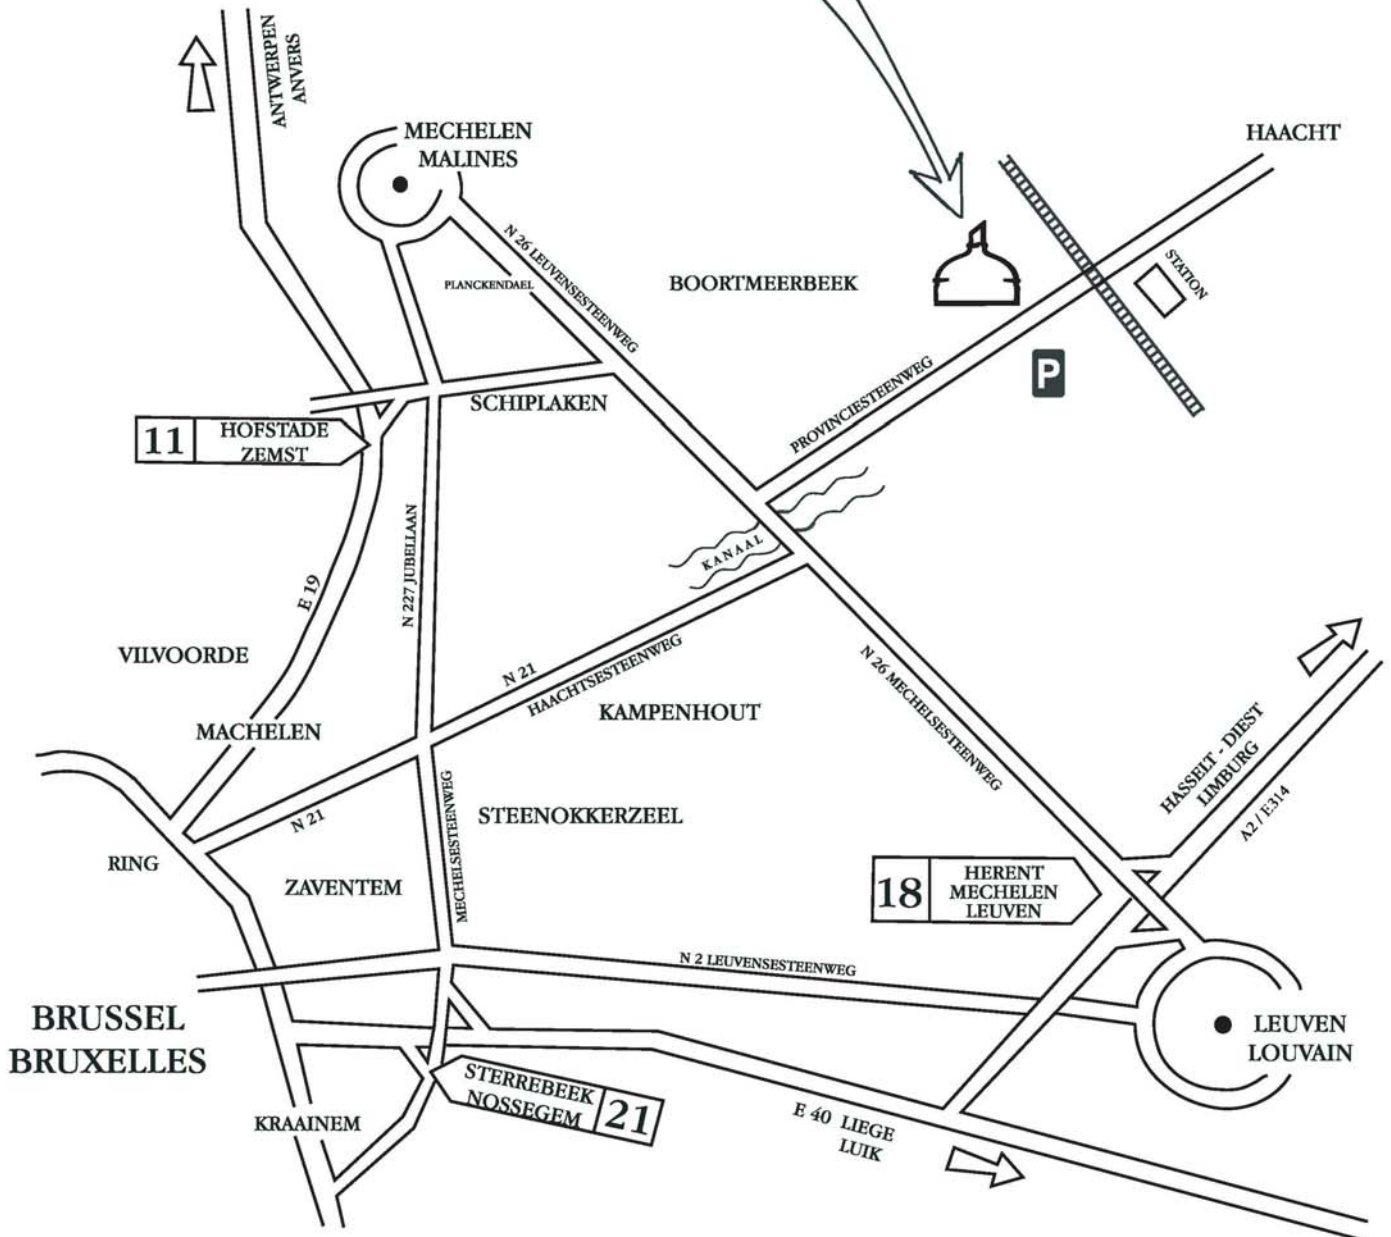

BROUWERIJ
HAACHT
BRASSERIE

Provinciesteenweg 28
3190 Boortmeerbeek
Tel 016/60 15 01
Fax 016/60 83 84

HOE ZIJN WIJ TE BEREIKEN
COMMENT NOUS ATTEINDRE